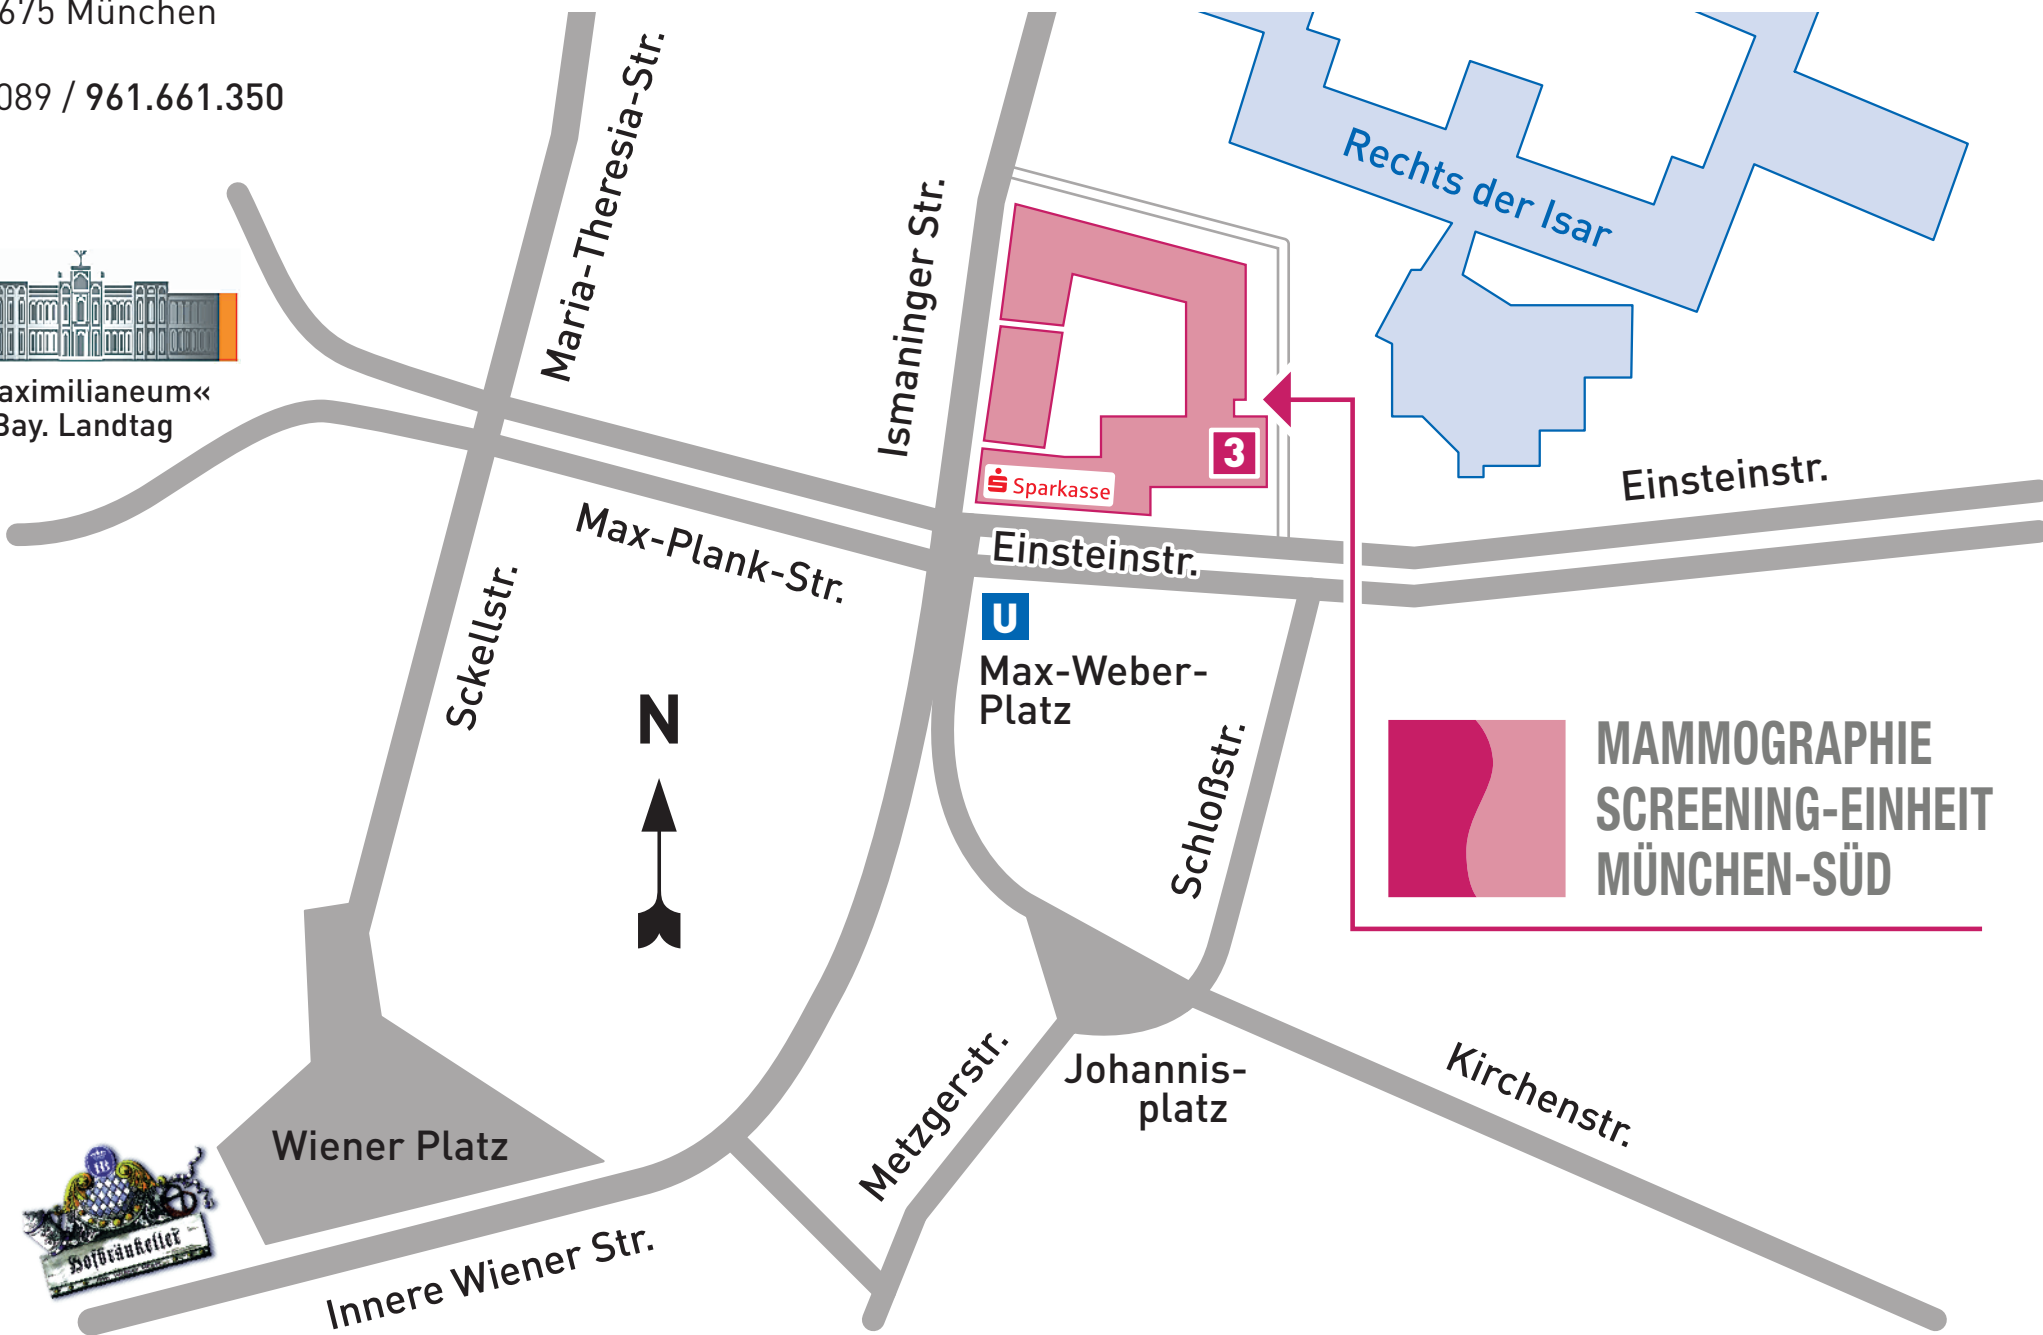

Mammographie-Einheit
Frau Prof. Dr. Sylvia H. Heywang-Köbrunner
Einsteinstraße 3 (Rückgebäude)
D-81675 München

Tel. 089 / 961.661.350

»Maximilianeum«
Bay. Landtag

Wiener Platz

Innere Wiener Str.

Metzgerstr.

Johannisplatz

Kirchenstr.

 MAMMOGRAPHIE
SCREENING-EINHEIT
MÜNCHEN-SÜD